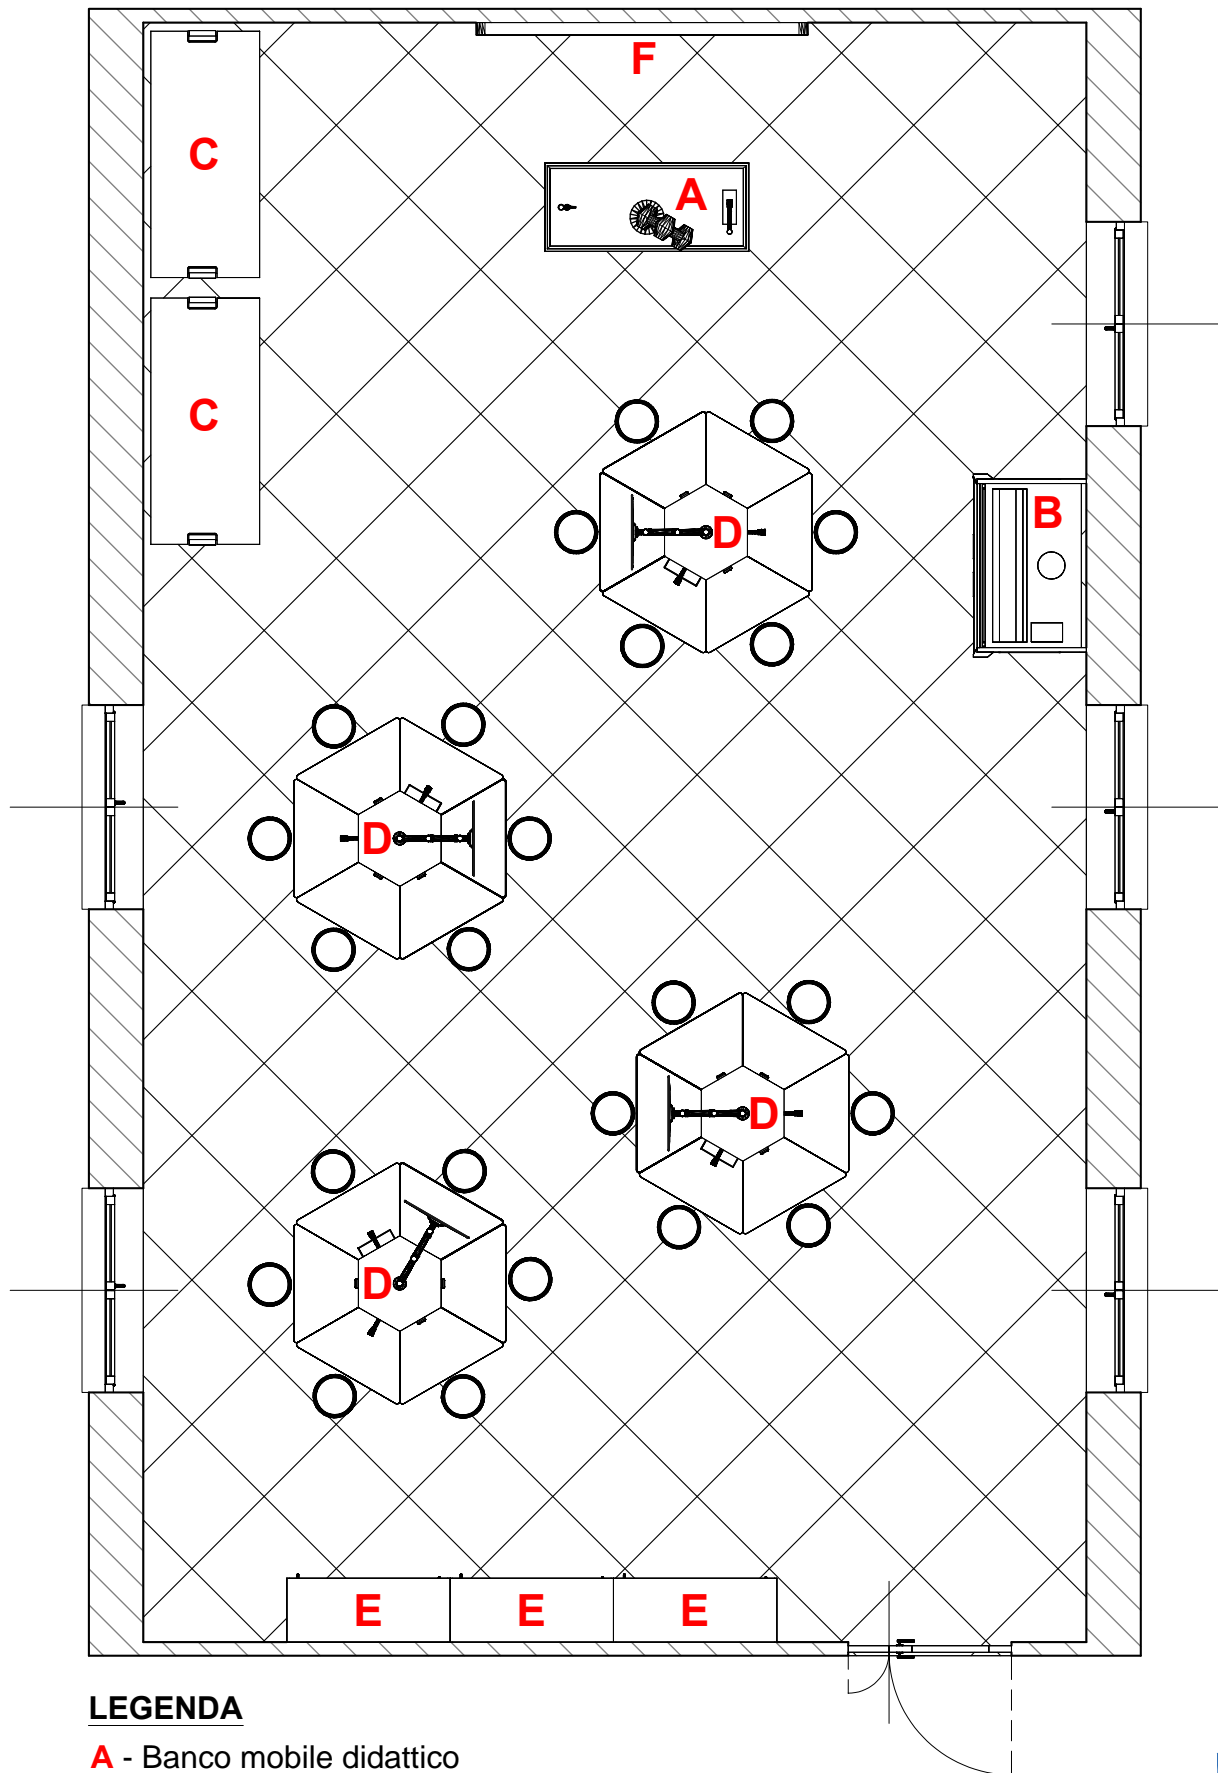

PROGETTI PER LABORATORI DI: CHIMICA, MATERIALI, BIOTECNOLOGIE

LEGENDA

- A** - Banco mobile didattico
- B** - Cappa chimica con armadietti per infiammabili e acidi e basi
- C** - Carrello regolabile in altezza
- D** - Banco esagonale didattico multifunzione
- E** - Armadio porta vetriere (ante vetro cieche)
- - Sgabelli