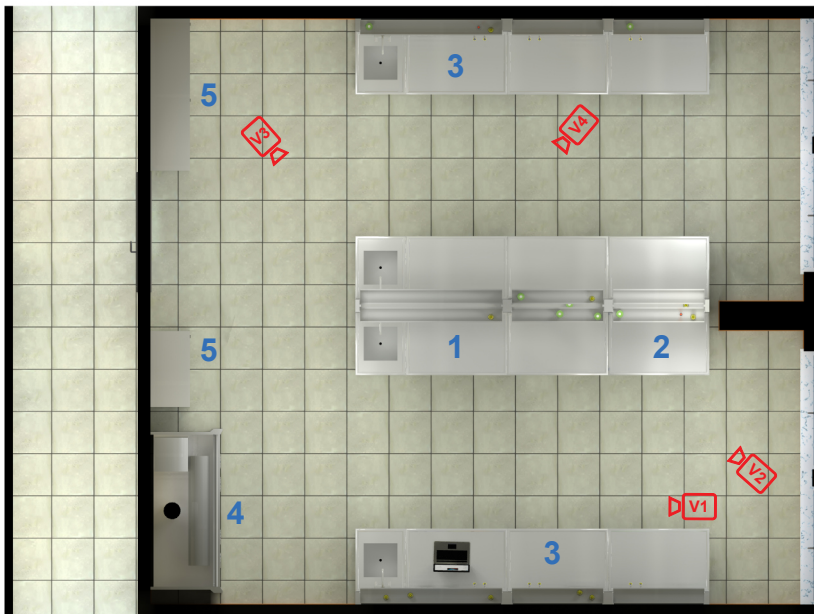

ARREDI TECNICI PER LABORATORI LABORATORIO DIDATTICO - 12

Laboratorio didattico:

1. n° 1 Banco centrale (servizi elettrici / rete dati / acqua / gas)
2. n° 1 Postazione carrello regolabile in altezza elettricamente per disabili e non
3. n° 2 Banchi parete
4. n° 1 Cappa chimica (servizi elettrici / acqua / gas)
5. n° 3 Armadi in metallo ante scorrevoli cieche

PIANTA

VISTA 1

Dimensioni arredi:

1. Banco centrale cm 420x165x90/202h
2. Postazione disabile cm 120x75x60/100h
3. Banco parete cm 420x90x90/202h
4. Cappa chimica cm 194,5x86x235/275h
5. Armadi in metallo cm 120x47x200

VISTA 2

VISTA 3

VISTA 4