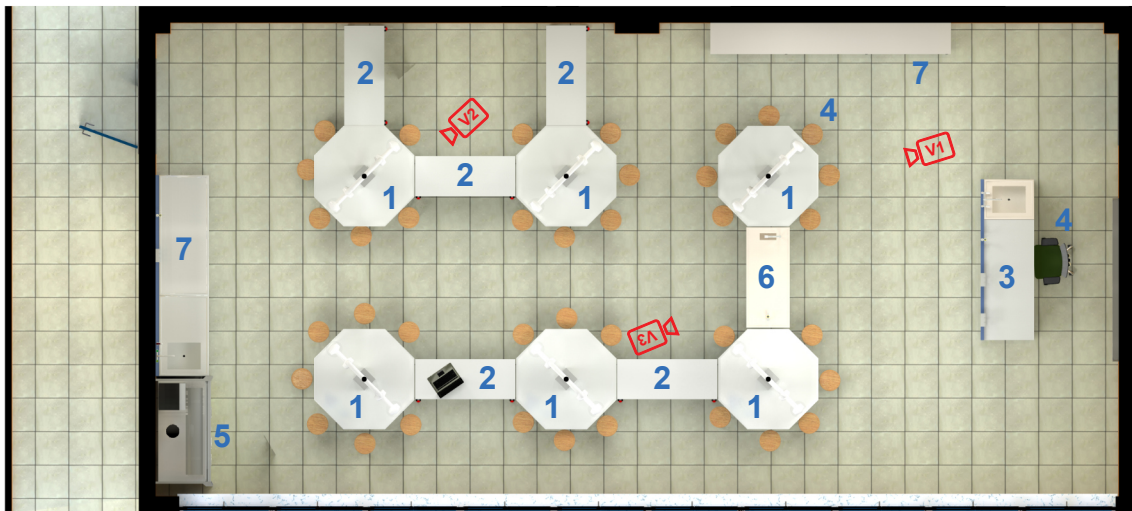

## ARREDI TECNICI PER LABORATORI LABORATORIO DIDATTICO - 09

### Laboratorio didattico:

1. n° 6 Banchi ottagonali 8 posti con aspirazione localizzata (servizi elettrici / rete dati)
2. n° 5 Tavoli carrellati su ruote ad alta portata
3. n° 1 Banco cattedra (servizi elettrici / rete dati / acqua / gas)
4. n° 48 Sgabelli (alunni) + n° 1 poltroncina su ruote (insegnante)
5. n° 1 Cappa chimica (servizi elettrici / acqua / gas)
6. n° 1 BMD Banco Mobile Didattico (servizi elettrici / carico e scarico acqua / gas)
7. n° 3 Armadi in metallo ante scorrevoli vetro e cieche

PIANTA

VISTA 1

### Dimensioni arredi:

1. Banchi ottagonali cm 150x150x90/200h
2. Tavoli carrellati 150x75x90h
3. Banco cattedra cm 240x80x90h
4. Sgabelli + poltroncina
5. Cappa chimica 164,5x86x235/275h
6. Banco BMD 150x60x90h
7. Armadi in metallo 120x47x200