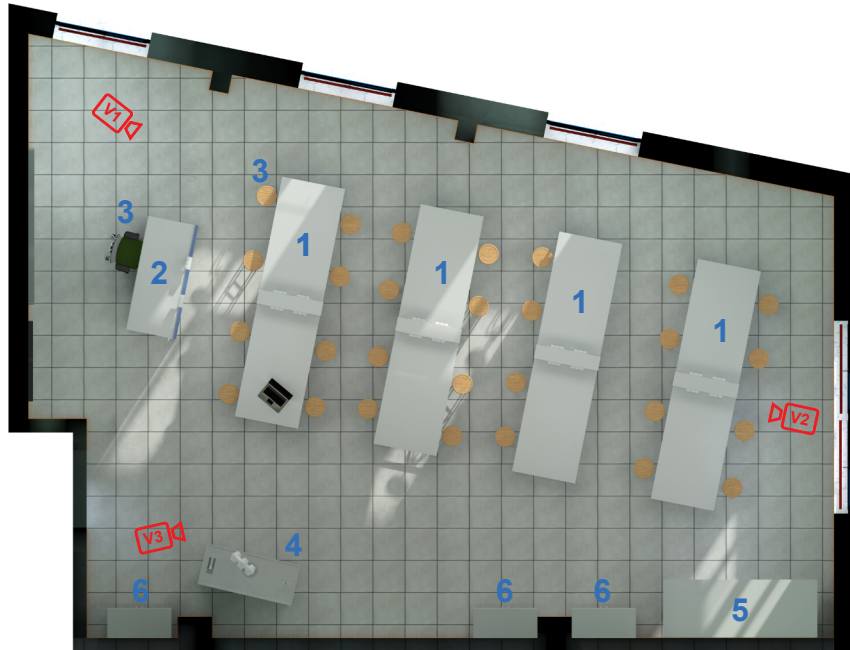

ARREDI TECNICI PER LABORATORI LABORATORIO DIDATTICO - 02

Laboratorio didattico:

1. n° 4 Banchi alunni 8 posti (servizi elettrici / rete dati)
2. n° 1 Banco cattedra (servizi elettrici / rete dati)
3. n° 32 Sgabelli (alunni) + n° 1 poltroncina su ruote (insegnante)
4. n° 1 BMD Banco Mobile Didattico (braccio aspirato e filtro / carico e scarico acqua / gas)
5. n° 1 Banco parete
6. n° 3 Armadi da laboratorio ante battenti in laminato

PIANTA

VISTA 1

Dimensioni arredi:

1. Banchi alunni cm 380x100x90/1110h
2. Banco cattedra cm 200x80x90h
3. Sgabelli + poltroncina
4. BMD Banco Mobile Didattico 150x60x90h
5. Banco parete 240x90x90h
6. Armadi da laboratorio 100x47x200h

VISTA 2

SCAN ME

VISTA 3

VISTA 4