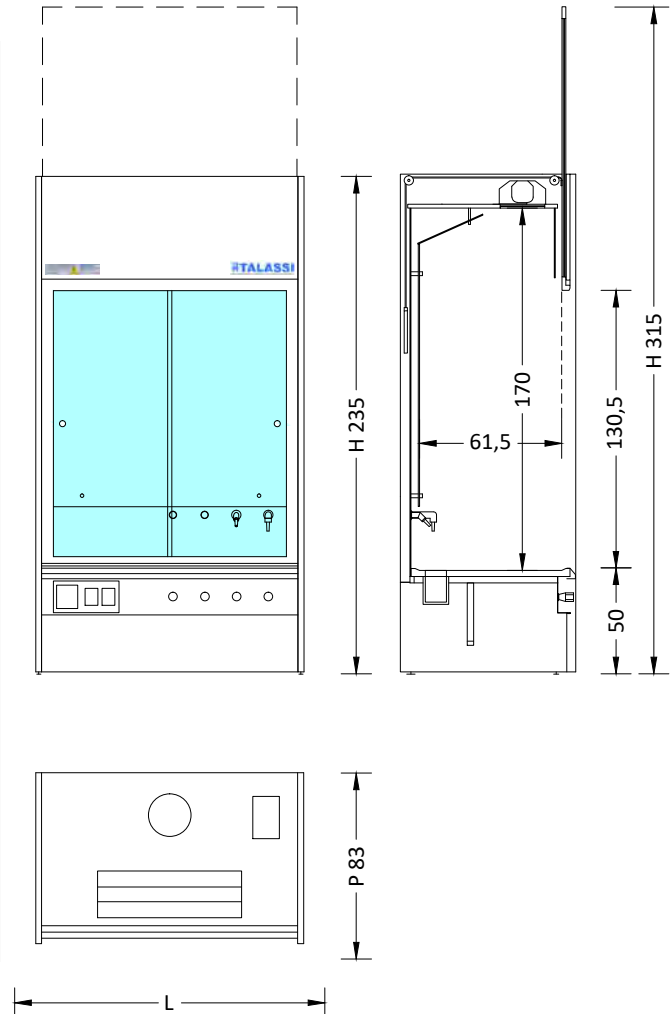

Interno tutto in polipropilene

Interior all in polypropylene
MA902110 - L 130 - P 80 - H 235 / 275
MA902120 - L 160 - P 80 - H 235 / 275
MA902130 - L 190 - P 80 - H 235 / 275

Cap

Parete
Wall

CAPPA con PIANO H 50 MA90

Chemical fume hood, working top h 50 MA90EVO

CAPPE CHIMICHE
Chemical fume hood

MA90

Accessori
Accessories:

DESCRIZIONE / DESCRIPTION

Servizi su cruscotto

Service control under the working top

MA902024 - L 126,5 - P 80 - H 235 / 315

MA902034 - L 156,5 - P 80 - H 235 / 315

MA902054 - L 186,5 - P 80 - H 235 / 315

OPZIONI / OPTIONS

Piano in Monolitico / Monolithic gres working top

Piano in Acciaio Inox Aisi 316 / Steel working top AISI 316