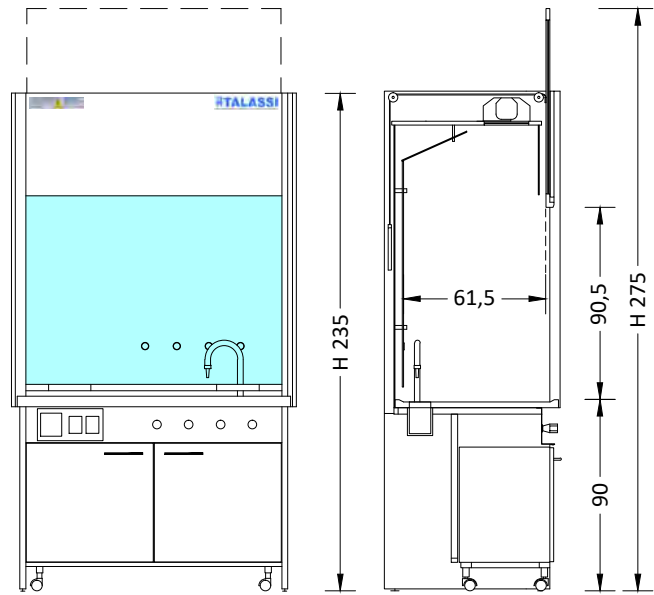

Interno laminato HPL

Interior in laminate HPL

MA902023 - L 126,5 - P 80 - H 235 / 275

MA902033 - L 156,5 - P 80 - H 235 / 275

MA902053 - L 186,5 - P 80 - H 235 / 275

Interno in metallo

Metal interior

MA902022 - L 126,5 - P 80 - H 235 / 275

MA902032 - L 156,5 - P 80 - H 235 / 275

MA902052 - L 186,5 - P 80 - H 235 / 275

OPZIONI / OPTIONS

Piano in Monolitico / Monolithic gres working top

Piano in Acciaio Inox Aisi 316 / Steel working top AISI 316

Piano in Polipropilene bianco / White polypropylene working top

Cap CAPP A, CASTELLO E PIANO IN POLIPROPILENE

Parete Wall Interior working area and top in polypropylene

PERSONALIZZATA / CUSTOMIZED

STANDARD / STANDARD

MA902034 - L 156,5 - P 80 - H 235 / 315

MA902054 - L 186,5 - P 80 - H 235 / 315

OPZIONI / OPTIONS

Piano in Monolitico / Monolithic gres working top

Piano in Acciaio Inox Aisi 316 / Steel working top AISI 316