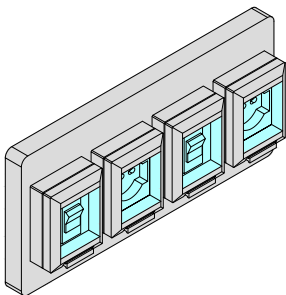

MA90804D
4 Prese dati
4 Data sockets

ELETTICITA'
Electricity

MA90

MA95

MA90Q210
4 Prese Schuko 220V-16A IP55
4 Schuko 220V-16A IP55 sockets

MA90Q211
3 Prese Schuko 220V-16A IP55 interrutt. magnetotermico
3 Schuko 220V-16A IP55 sockets with magnetothermal switch