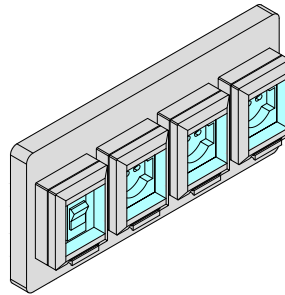

MA90804D
4 Prese dati
4 Data sockets

ELETTICITA'
Electricity

MA90

MA95

MA90Q210
4 Prese Schuko 220V-16A IP55
4 Schuko 220V-16A IP55 sockets

MA90Q211
3 Prese Schuko 220V-16A IP55 interrutt. magnetotermico
3 Schuko 220V-16A IP55 sockets with magnetothermal switch