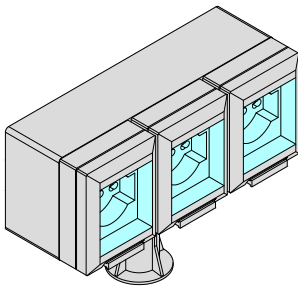

TORRETTE PORTA PRESE ELETTRICHE MONOFRONTI - Socket and switch unit, single inlet

MA90800
1 Presa Schuko 220V-16A
1 Schuko 220V-16A socket

MA90800i
1 Interruttore magnetotermico
1 Magnetothermic switch

MA90801
2 Prese Schuko 220V-16A
2 Schuko 220V-16A socket

MA90801i
1 Presa Schuko 220V-16A con interruttore
1 Schuko 220V-16A socket with switch

MA90802
3 Prese Schuko 220V-16A
3 SCHUKO 220V-16A SOCKET

MA90802i
2 Prese Schuko 220V-16A con interruttore
2 Schuko 220V-16A sockets with switch

MA90801D
1 Presa dati
1 Data sockets

MA90802D
2 Prese dati
2 Data sockets

ELETTRICITA'
Electricity

MA90

MA95

TORRETTE PORTA PRESE ELETTRICHE BIFRONTI

Socket and switch unit, two-faced inlet

MA90803
2 Prese Schuko 220V-16A
2 Schuko 220V-16A sockets