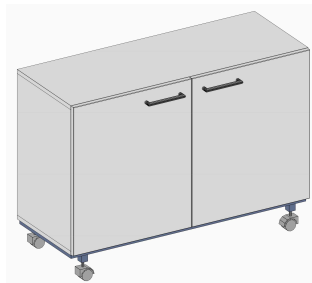

Mob CASSETTIERA SU RUOTE

Cabinet with 4 drawer, on castors

Certificati / Certificates: EN 16121

MA95C57 (L 56,7)

MOBILETTI
Cabinets

MA95

Accessori
Accessories:

FINITURA: LAMINATO IGNIFUGO / Fire-proof laminate - METALLO / Metal
CASSETTI IN METALLO CON GUIDE TELESCOPICHE CON CHIUSURA AMMORTIZZATA
Metal drawer with telescopic sliding guides, shock absorber

Mob ARMADIETTI / CASSONETTI SU RUOTE

Cabinet on castors

Certificati / Certificates: EN 16121

MA95A57

MA95A84 (L 83,5)
MA95A114 (L 113,6)

MA95AC57

MA95AC114

MOBILETTI
Cabinets