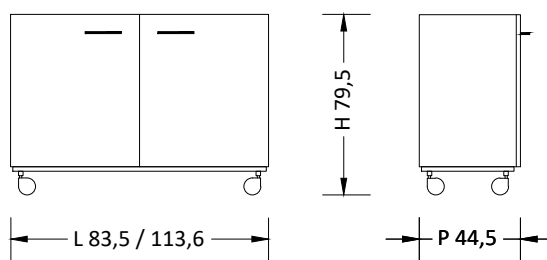

Mob ARMADIETTI SOTTOLAVELLO SU RUOTE

Under sink cabinet, on castors

Certificati / Certificates: EN 16121

MA95L53

MA95L84 (L 83,5)
MA95L120 (113,6)

MA95L121 (L 120,5)
MA95L143 (L 150)

MOBILETTI
Cabinets

MA95