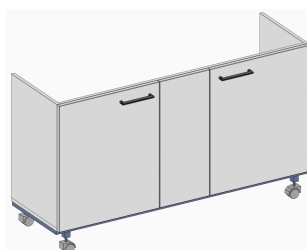

Mob ARMADIETTI SOTTOLAVELLO SU RUOTE

Under sink cabinet, on castors

Certificati / Certificates: EN 16121

MA95L53

MA95L84 (L 83,5)
MA95L120 (113,6)

MA95L121 (L 120,5)
MA95L143 (L 150)

MOBILETTI
Cabinets

MA95