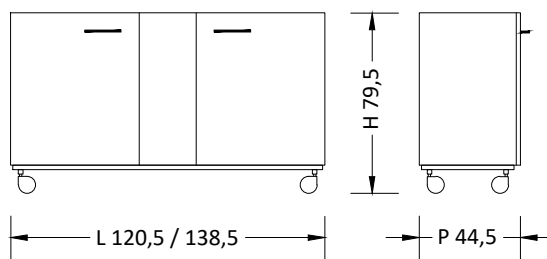

Mob ARMADIETTI SOTTOLAVELLO SU RUOTE

Under sink cabinet, on castors

Certificati / Certificates: EN 16121

MA95L53

MA95L84 (L 83,5)
MA95L120 (113,6)

MA95L121 (L 120,5)
MA95L143 (L 150)

MOBILETTI
Cabinets

MA95