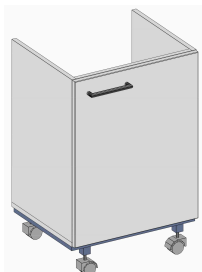

Mob ARMADIETTI SOTTOLAVELLO SU RUOTE

Under sink cabinet, on castors

Certificati / Certificates: EN 16121

MA95L53