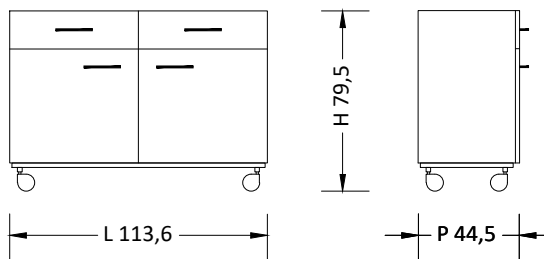

Mob ARMADIETTI / CASSONETTI SU RUOTE

Cabinet on castors

Certificati / Certificates: EN 16121

MA95A57

MA95A84 (L 83,5)
MA95A114 (L 113,6)

MA95AC57

MA95AC114

MOBILETTI
Cabinets