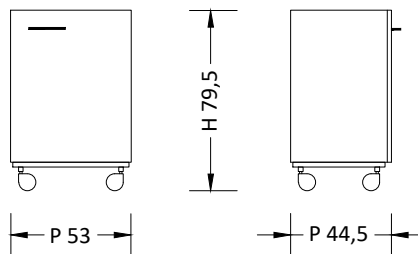

Mob ARMADIETTI SOTTOLAVELLO SU RUOTE

Under sink cabinet, on castors

Certificati / Certificates: EN 16121

MA95L53

MA95L84 (L 83,5)
MA95L120 (113,6)

MA95L121 (L 120,5)
MA95L143 (L 150)

MOBILETTI
Cabinets

MA95