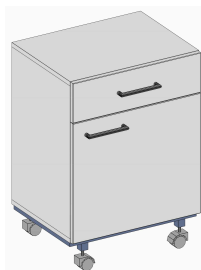

Mob CASSETTIERA SU RUOTE

Cabinet with 4 drawer, on castors

Certificati / Certificates: EN 16121

MA95C57 (L 56,7)

MOBILETTI
Cabinets

MA95

Accessori
Accessories:

FINITURA: LAMINATO IGNIFUGO / Fire-proof laminate - METALLO / Metal
CASSETTI IN METALLO CON GUIDE TELESCOPICHE CON CHIUSURA AMMORTIZZATA
Metal drawer with telescopic sliding guides, shock absorber

Mob ARMADIETTI / CASSONETTI SU RUOTE

Cabinet on castors

Certificati / Certificates: EN 16121

MA95A57

MA95A84 (L 83,5)
MA95A114 (L 113,6)

MA95AC57

MA95AC114

MOBILETTI
Cabinets

MA95

Accessori
Accessories:

FINITURA: LAMINATO IGNIFUGO / Fire-proof laminate - METALLO / Metal
CASSETTI IN METALLO CON GUIDE TELESCOPICHE CON CHIUSURA AMMORTIZZATA ANTE CON CHIUSURA AMMORTIZZATA
Metal drawers with telescopic sliding guides, doors with shock absorber