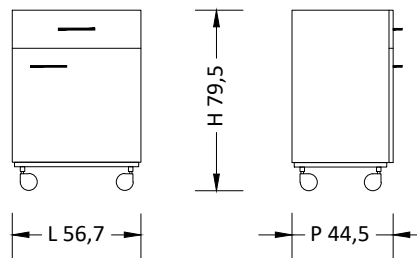

Mob ARMADIETTI / CASSONETTI SU RUOTE

Cabinet on castors

Certificati / Certificates: EN 16121

MA95A57

MA95A84 (L 83,5)
MA95A114 (L 113,6)

MA95AC57

MA95AC114

MOBILETTI
Cabinets