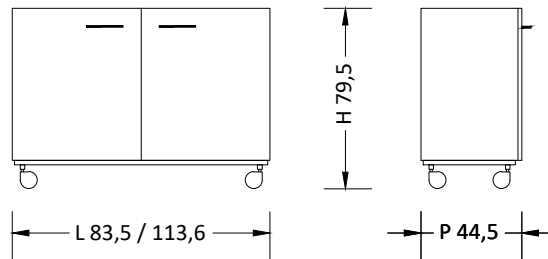

Mob ARMADIETTI / CASSONETTI SU RUOTE

Cabinet on castors

Certificati / Certificates: EN 16121

MA95A57

MA95A84 (L 83,5)
MA95A114 (L 113,6)

MA95AC57

MA95AC114

MOBILETTI
Cabinets