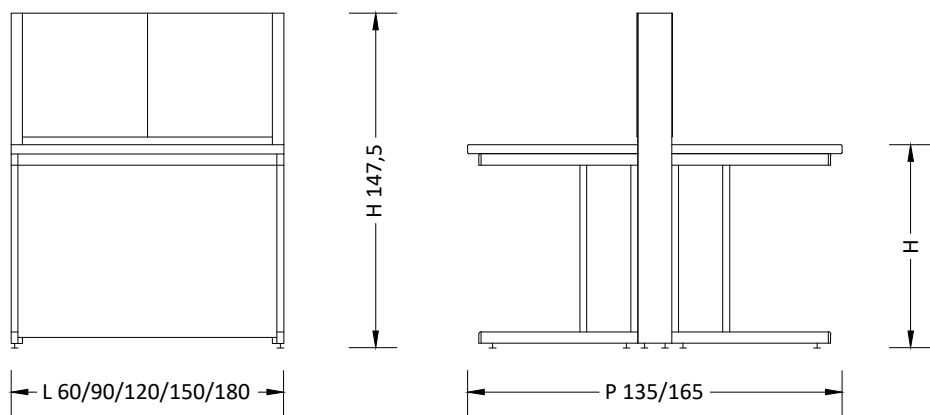

Banco h 90 / Bench h 90
Scrivania h 75 / Desk h 75

Ban
Parete
Wall

BANCO con ALZATA TECNICA M2 e MENSOLE REGOLABILI

Bench with wall panel unit, adjustable shelves M2

TALASSI
ISO 9001 / ISO 14001 / OHSAS 18001