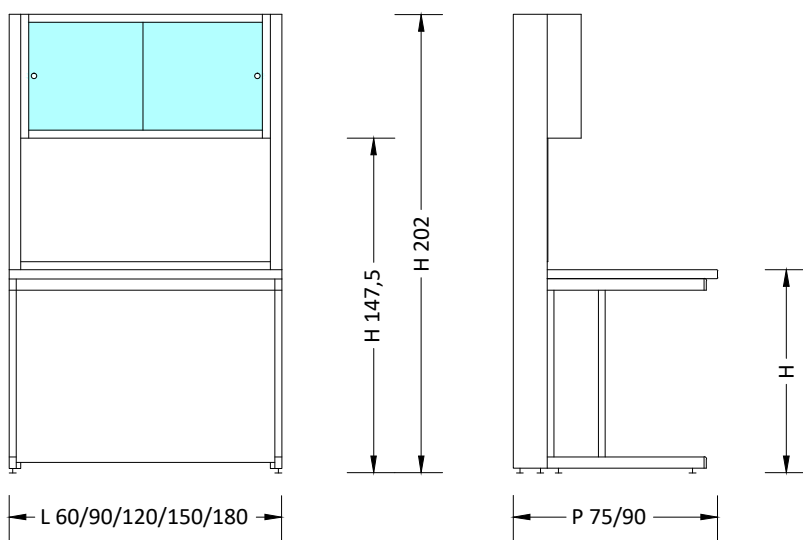

BANCHI LABORATORIO
Laboratory benches

MA95
AIR