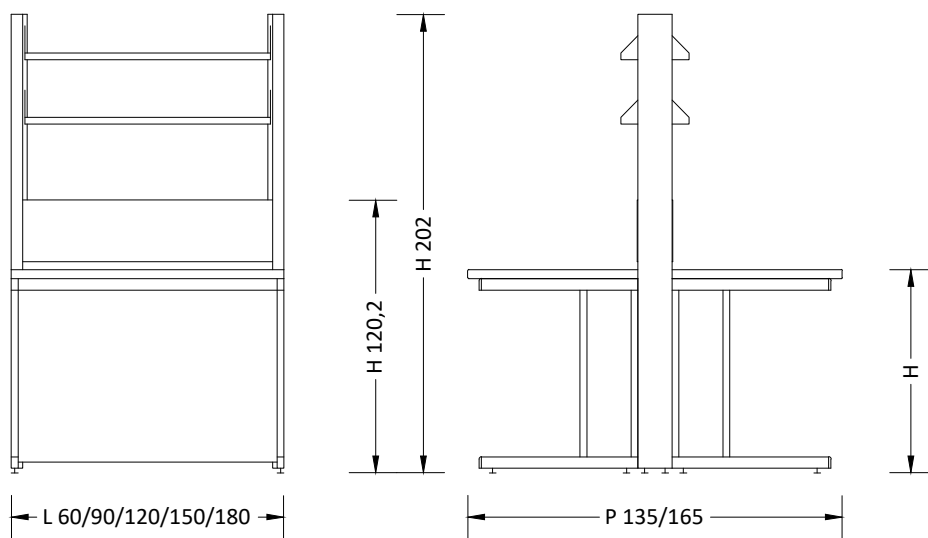

BANCHI LABORATORIO
Laboratory benches

**MA95
AIR**