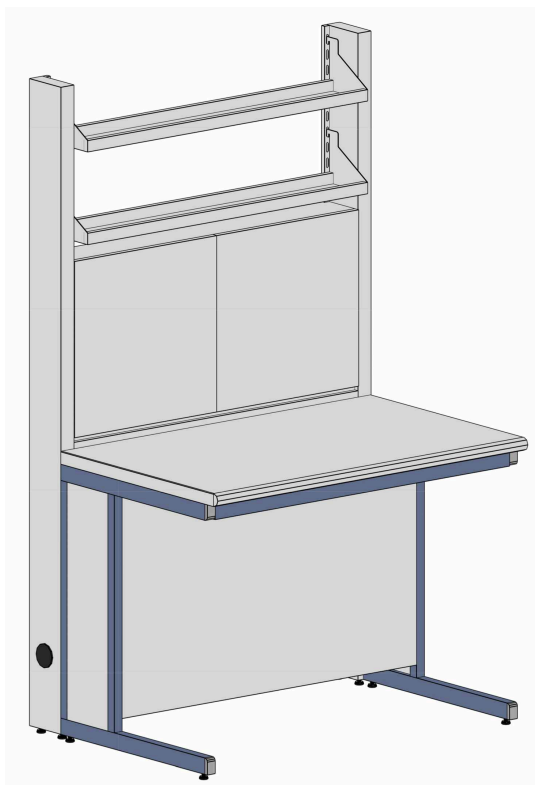

Accessori
Accessories:

Ban
Parete
Wall

BANCO con ALZATA TECNICA M2 e MENSOLE REGOLABILI

Bench with wall panel unit, adjustable shelves M2

TALASSI
ISO 9001 / ISO 14001 / OHSAS 18001

Certificati / Certificates: EN 13150 / EN 61010-1