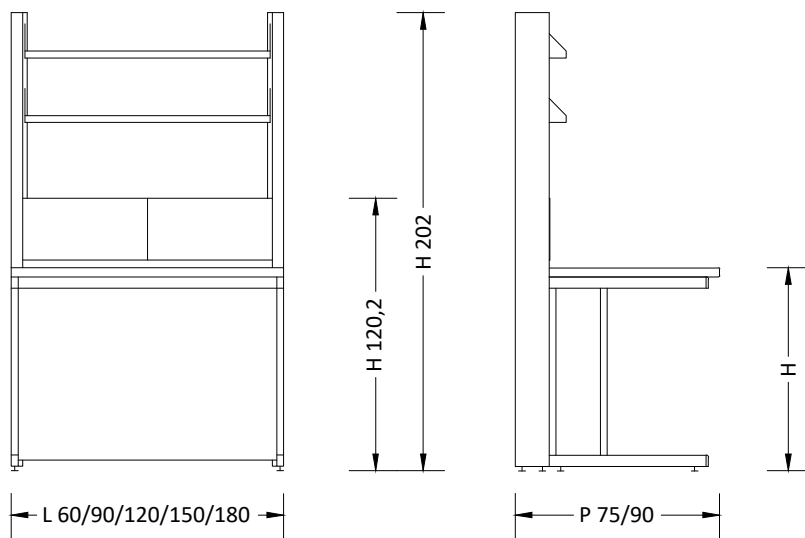

BANCHI LABORATORIO
Laboratory benches

**MA95
AIR**