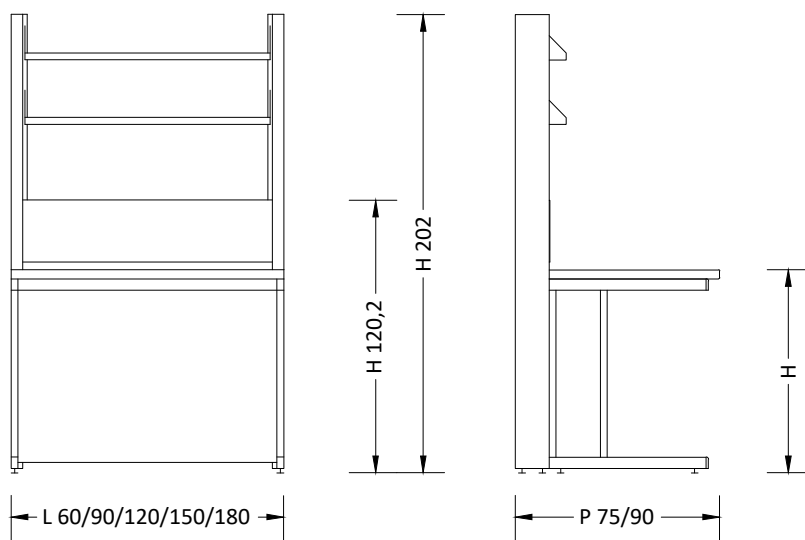

Ban
Parete
Wall

BANCO con ALZATA TECNICA M1 e MENSOLE REGOLABILI

Bench with wall panel unit, adjustable shelves M1

TALASSI
ISO 9001 / ISO 14001 / OHSAS 18001

Certificati / Certificates: EN 13150 / EN 61010-1

BANCHI LABORATORIO
Laboratory benches

**MA95
AIR**

Banco h 90 / Bench h 90
Scrivania h 75 / Desk h 75

Accessori
Accessories:

Ban
Centrale
Central

BANCO con ALZATA TECNICA M1 e MENSOLE REGOLABILI

Bench with wall panel unit, adjustable shelves M1