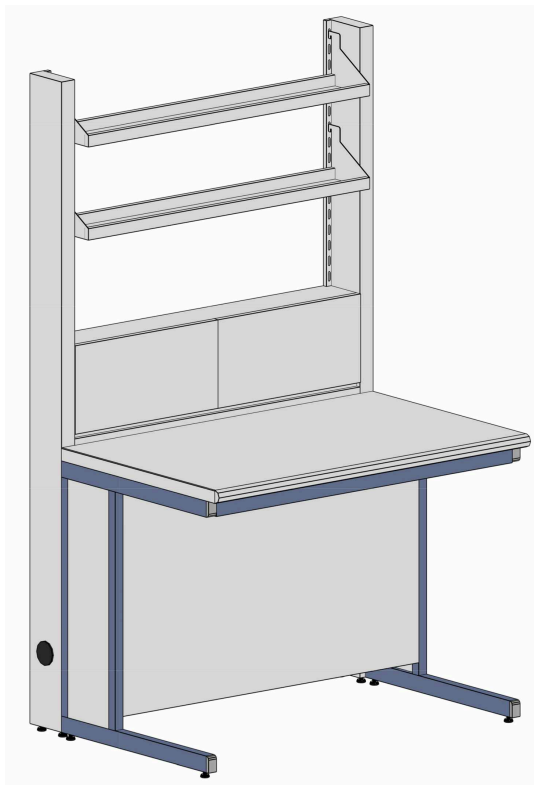

Ban
Parete
Wall

BANCO con ALZATA TECNICA M2 e MENSOLE REGOLABILI

Bench with wall panel unit, adjustable shelves M2

TALASSI
ISO 9001 / ISO 14001 / OHSAS 18001

Certificati / Certificates: EN 13150 / EN 61010-1