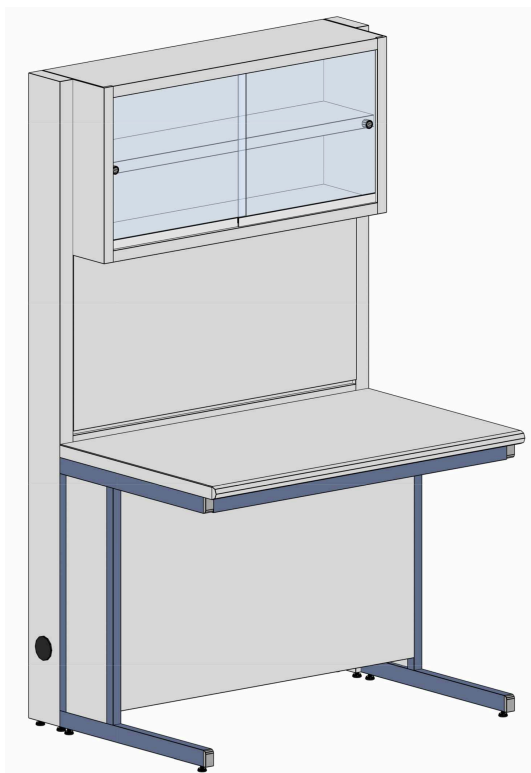

Ban
Parete
Wall

BANCO con ALZATA TECNICA e PENSILE M1

Bench with wall panel unit, metal hanging cabinet, crystal sliding doors M1

TALASSI
ISO 9001 / ISO 14001 / OHSAS 18001

Certificati / Certificates: EN 13150 / EN 61010-1