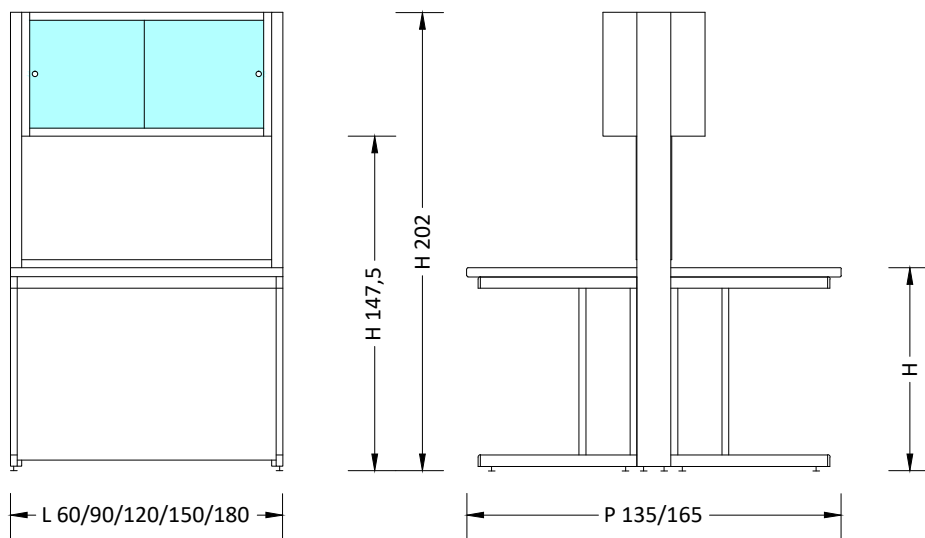

BANCHI LABORATORIO
Laboratory benches

**MA95
AIR**