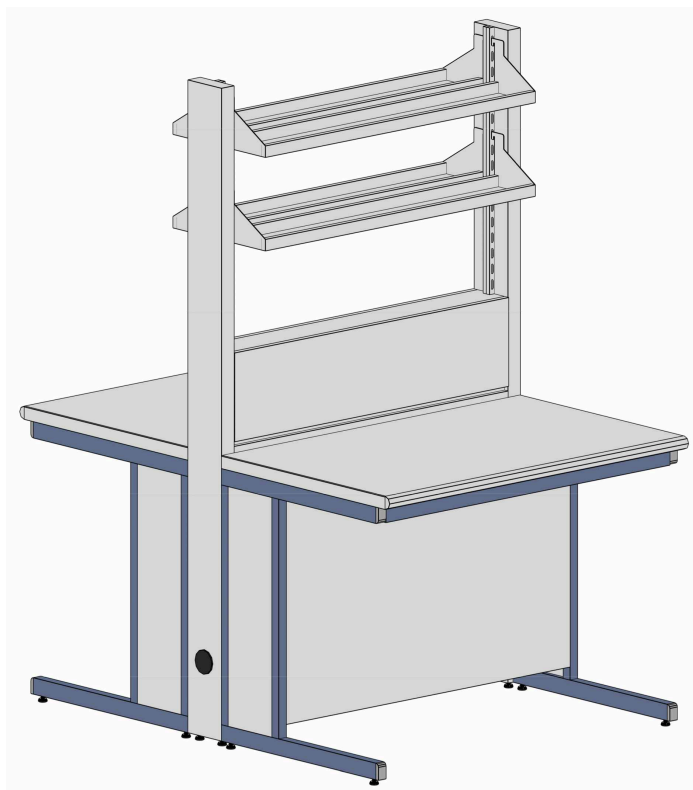

Ban
Centrale
Central

BANCO con ALZATA TECNICA M1 e MENSOLE REGOLABILI

Bench with wall panel unit, adjustable shelves M1

TALASSI
ISO 9001 / ISO 14001 / OHSAS 18001

Certificati / Certificates: EN 13150 / EN 61010-1