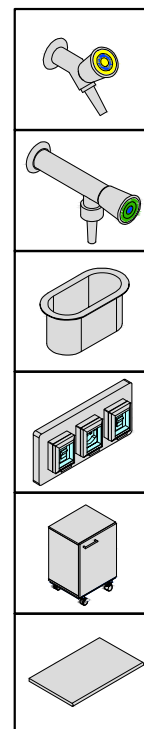

Banco h 90 / Bench h 90
Scrivania h 75 / Desk h 75

Accessori
Accessories: