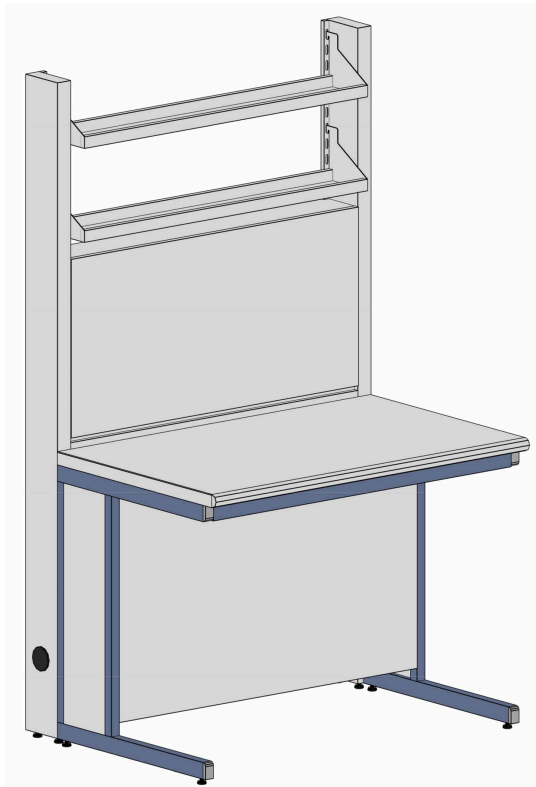

BANCHI LABORATORIO
Laboratory benches

**MA95
AIR**

Banco h 90 / Bench h 90
Scrivania h 75 / Desk h 75

Accessori
Accessories:

Ban
Centrale
Central

BANCO con ALZATA TECNICA M1 e MENSOLE REGOLABILI

Bench with wall panel unit, adjustable shelves M1

Ban
Parete
Wall

BANCO con ALZATA TECNICA M1 e MENSOLE REGOLABILI

Bench with wall panel unit, adjustable shelves M1

TALASSI
ISO 9001 / ISO 14001 / OHSAS 18001

Certificati / Certificates: EN 13150 / EN 61010-1