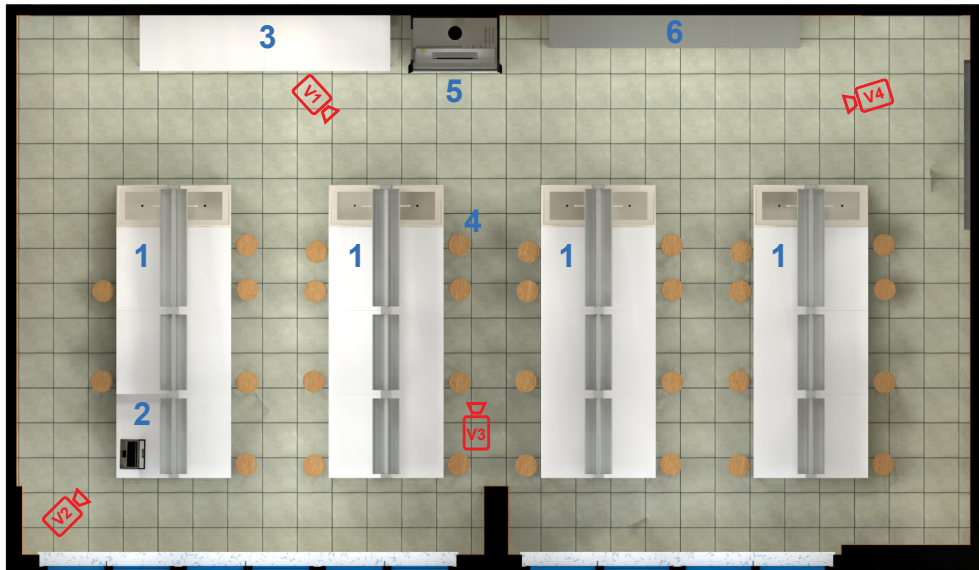

ARREDI TECNICI PER LABORATORI LABORATORIO DIDATTICO - 11

Laboratorio didattico:

1. n° 4 Banchi centrali (servizi elettrici / rete dati / acqua / gas)
2. n° 1 Postazione carrello regolabile in altezza elettricamente per disabili e non
3. n° 1 Banco parete
4. n° 47 Sgabelli (alunni)
5. n° 1 Cappa chimica (servizi elettrici / acqua / gas)
6. n° 3 Armadi in metallo ante scorrevoli cieche

PIANTA

VISTA 1

Dimensioni arredi:

1. Banchi centrali cm 420x165x90/202h
2. Postazione disabile cm 120x75x60/100h
3. Banco parete cm 360x80x90h
4. Sgabelli
5. Cappa chimica cm 134,5x86x235/275h
6. Armadi in metallo cm 120x47x200

VISTA 2

SCAN ME

VISTA 3

VISTA 4