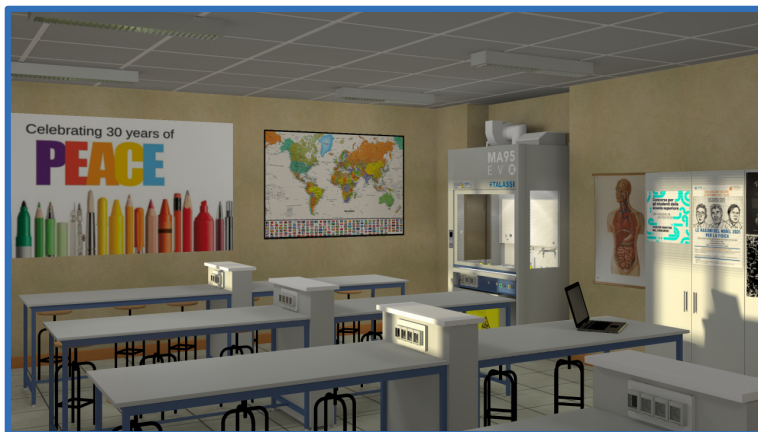

ARREDI TECNICI PER LABORATORI LABORATORIO DIDATTICO - 08

Laboratorio didattico:

1. n° 4 Banchi alunni 6 posti (servizi elettrici / rete dati)
2. n° 1 Banco cattedra (servizi elettrici / rete dati / acqua / gas)
3. n° 24 Sgabelli (alunni) + n° 1 poltroncina su ruote (insegnante)
4. n° 1 Cappa chimica (servizi elettrici / acqua / gas)
5. n° 1 BMD Banco Mobile Didattico (braccio aspirato e filtro 7 carico e scarico acqua /gas)
6. n° 2 Armadi in laminato

PIANTA

VISTA 1

Dimensioni arredi:

1. Banchi alunni cm 380x75x90/110h
2. Banco cattedra cm 240x80x90h
3. Sgabelli + poltroncina
4. Cappa chimica 134,5x86x235/275h
5. Banco BMD 150x60x90h
6. Armadi in laminato 100x47x200