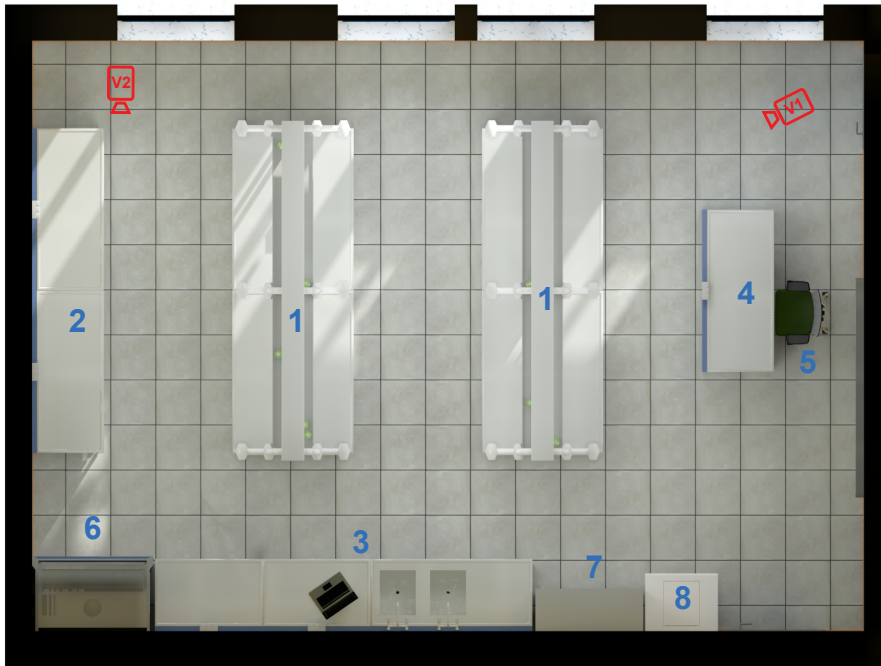

### Laboratorio didattico:

1. n° 2 Banchi centrali (servizi elettrici / rete dati / cappette con impianto aspirante)
2. n° 1 Banco parete (servizi elettrici / rete dati)
3. n° 1 Banco parete + lavello (servizi elettrici / rete dati / acqua)
4. n° 1 Banco cattedra (servizi elettrici / rete dati)
5. n° 1 Poltroncina su ruote (insegnante)
6. n° 1 Cappa chimica (servizi elettrici / acqua / gas)
7. n° 1 Armadio portavetriere con ante scorrevoli in metallo
8. n° 1 Tavolo antivibrante

### Dimensioni arredi:

1. Banchi centrali cm 360x135x90/210h
2. Banco parete cm 360x80x90h
3. Banco parete + lavello cm 420x80x90h
4. Banco cattedra cm 180x80x90h
5. Poltroncina
6. Cappa chimica cm 134,5x86x235/275h
7. Armadio portavetriere ante scorr. cm 120x47x215h
8. Tavolo antivibrante cm 81x64x79h