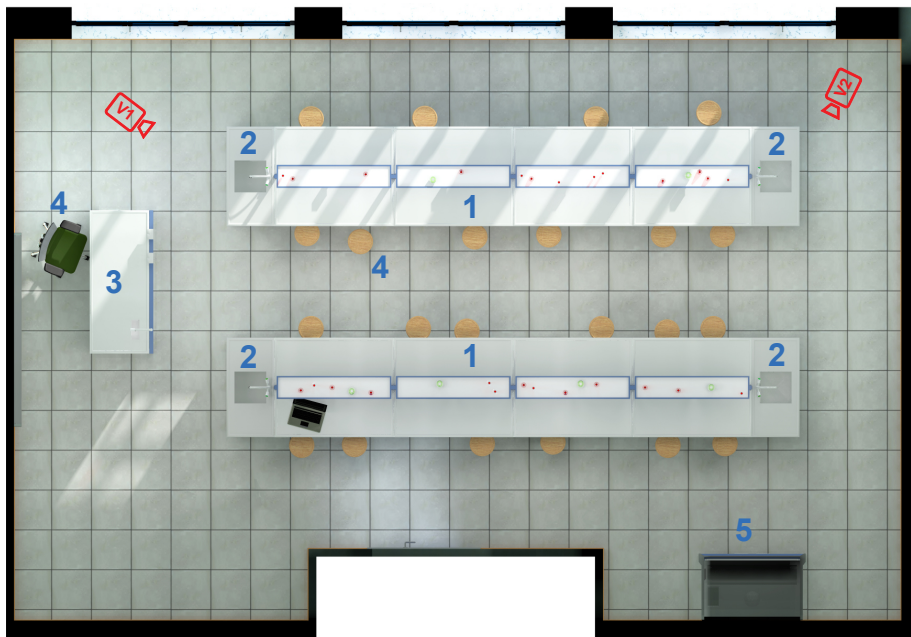

ARREDI TECNICI PER LABORATORI LABORATORIO DIDATTICO - 06

Laboratorio didattico:

1. n° 2 Banchi centrali con mensole fisse (servizi elettrici / rete dati)
2. n° 4 Banchi lavaggio in testa ai banchi centrali (servizi acqua)
3. n° 1 Banco cattedra (servizi elettrici / rete dati / acqua)
4. n° 32 Sgabelli (alunni) + n° 1 poltroncina su ruote (insegnante)
5. n° 1 Cappa chimica (servizi elettrici / acqua / gas)

PIANTA

VISTA 1

Dimensioni arredi:

1. Banchi centrali cm 600x125x90/145h
2. Banchi lavaggio cm 125x60x90h
3. Banco cattedra cm 180x80x90h
4. Sgabelli + poltroncina
5. Cappa chimica 134,5x86x235/275h

VISTA 2

VISTA 3

VISTA 4