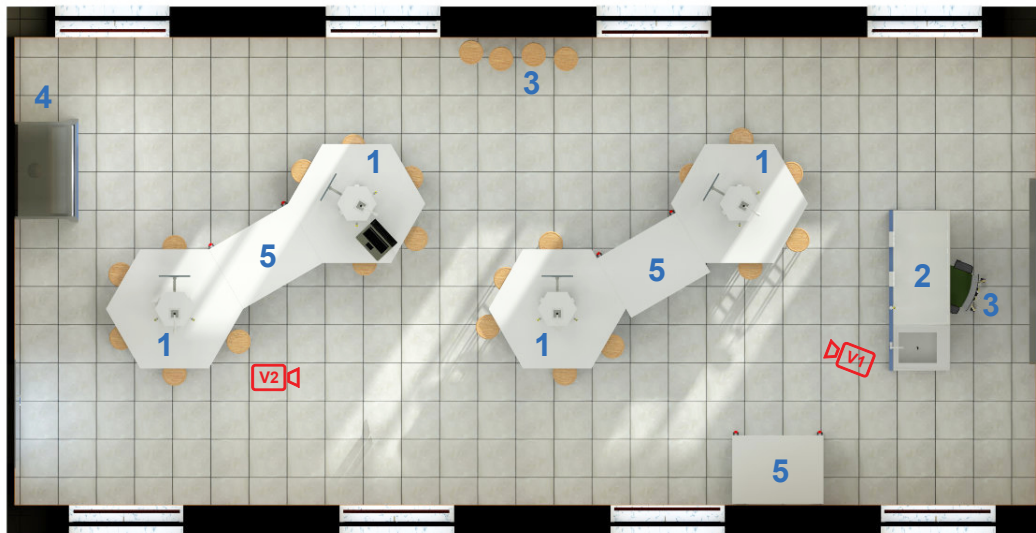

ARREDI TECNICI PER LABORATORI LABORATORIO DIDATTICO - 05

Laboratorio didattico:

1. n° 4 Banchi esagonali 6 posti (servizi elettrici / rete dati / PC monitor/ acqua / gas)
2. n° 1 Banco cattedra (servizi elettrici / rete dati / acqua / gas)
3. n° 24 Sgabelli (alunni) + n° 1 poltroncina su ruote (insegnante)
4. n° 1 Cappa chimica (servizi elettrici / acqua / gas)
5. n° 3 Tavoli carrellati su ruote ad alta portata

PIANTA

VISTA 1

Dimensioni arredi:

1. Banchi esagonali cm 180x155x90/135h
2. Banco cattedra cm 210x80x90h
3. Sgabelli + poltroncina
4. Cappa chimica 134,5x86x235/275h
5. Tavoli carrellati 120x90x90h

VISTA 2

VISTA 3

VISTA 4

VISTA 5
Tavoli a trapezio con attacco rapido
attorno a torre esagonale