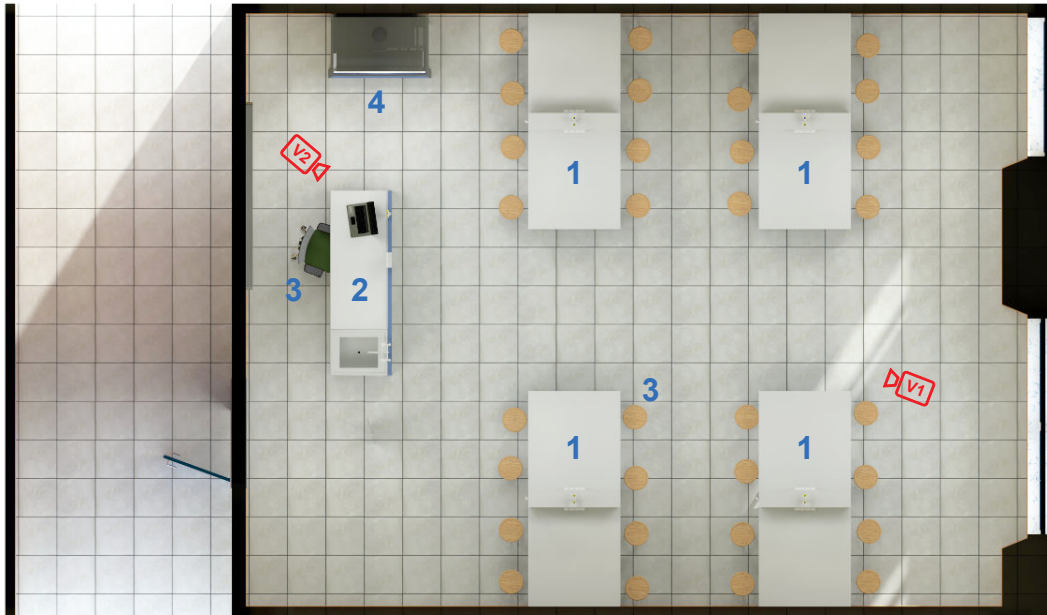

## ARREDI TECNICI PER LABORATORI LABORATORIO DIDATTICO - 04

### Laboratorio didattico:

1. n° 4 Banchi alunni 8 posti (servizi elettrici / rete dati / gas)
2. n° 1 Banco cattedra (servizi elettrici / rete dati / acqua / gas)
3. n° 32 Sgabelli (alunni) + n° 1 poltroncina su ruote (insegnante)
4. n° 1 Cappa chimica (servizi elettrici / acqua / gas)

### Dimensioni arredi:

1. Banchi alunni cm 280x120x90/110h
2. Banco cattedra cm 240x80x90h
3. Sgabelli + poltroncina
4. Cappa chimica 134,5x86x235/275h

VISTA 1

VISTA 2

**VISTA 3**

**VISTA 4**