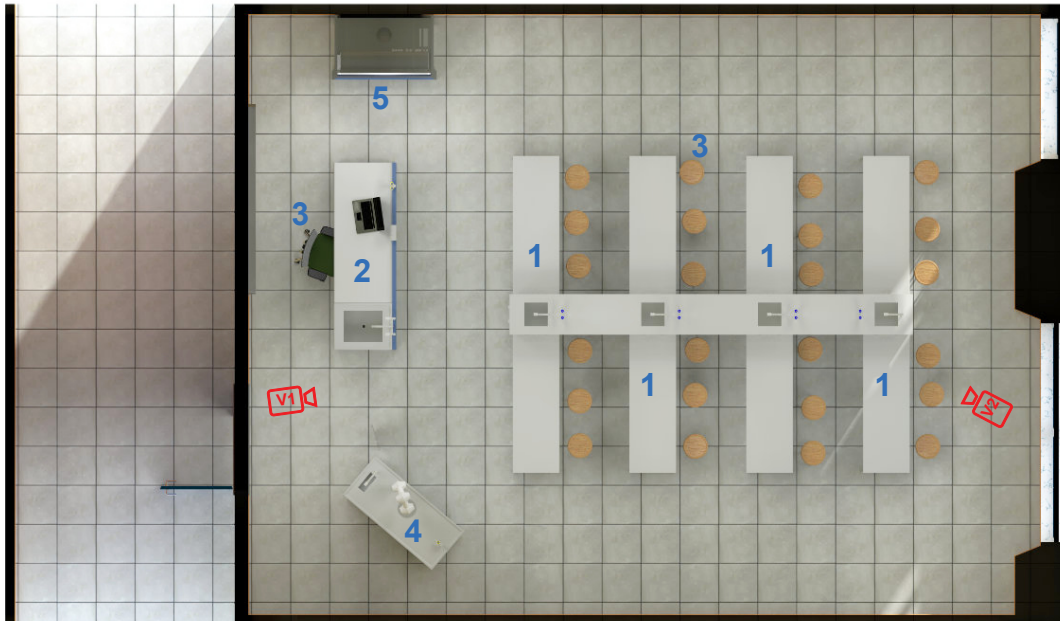

## ARREDI TECNICI PER LABORATORI LABORATORIO DIDATTICO - 03

### Laboratorio didattico:

1. n° 1 Banco a pettine 24 posti (servizi elettrici / rete dati / acqua / gas)
2. n° 1 Banco cattedra (servizi elettrici / rete dati / acqua / gas)
3. n° 24 Sgabelli (alunni) + n° 1 poltroncina su ruote (insegnante)
4. n° 1 BMD Banco Mobile Didattico (braccio aspirato e filtro / carico e scarico acqua / gas)
5. n° 1 Cappa chimica (servizi elettrici / acqua / gas)

PIANTA

VISTA 1

### Dimensioni arredi:

1. Banco a pettine cm 510x406x90/112h
2. Banco cattedra cm 240x80x90h
3. Sgabelli + poltroncina
4. Banco BMD 150x60x90h
5. Cappa chimica 134,5x86x235/275h

VISTA 2

**VISTA 3**

**VISTA 4**