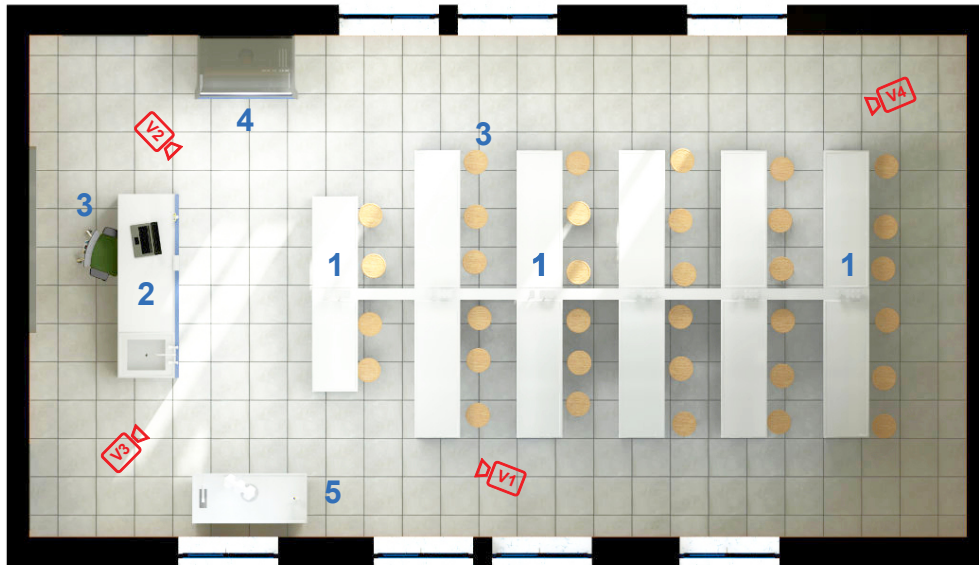

ARREDI TECNICI PER LABORATORI LABORATORIO DIDATTICO - 01

Laboratorio didattico:

1. n° 1 Banco a pettine 34 posti (servizi elettrici / rete dati)
2. n° 1 Banco cattedra (servizi elettrici / rete dati / acqua / gas)
3. n° 34 Sgabelli (alunni) + n° 1 poltroncina su ruote (insegnante)
4. n° 1 Cappa chimica (servizi elettrici / acqua / gas)
5. n° 1 BMD Banco Mobile Didattico (braccio aspirato e filtro / carico e scarico acqua / gas)

PIANTA

VISTA 1

Dimensioni arredi:

1. Banco a pettine cm 730x255/375x90h
2. Banco cattedra cm 240x80x90h
3. Sgabelli + poltroncina
4. Cappa chimica 134,5x86x235/275h
5. Banco BMD 150x60x90h

VISTA 2

VISTA 3

VISTA 4