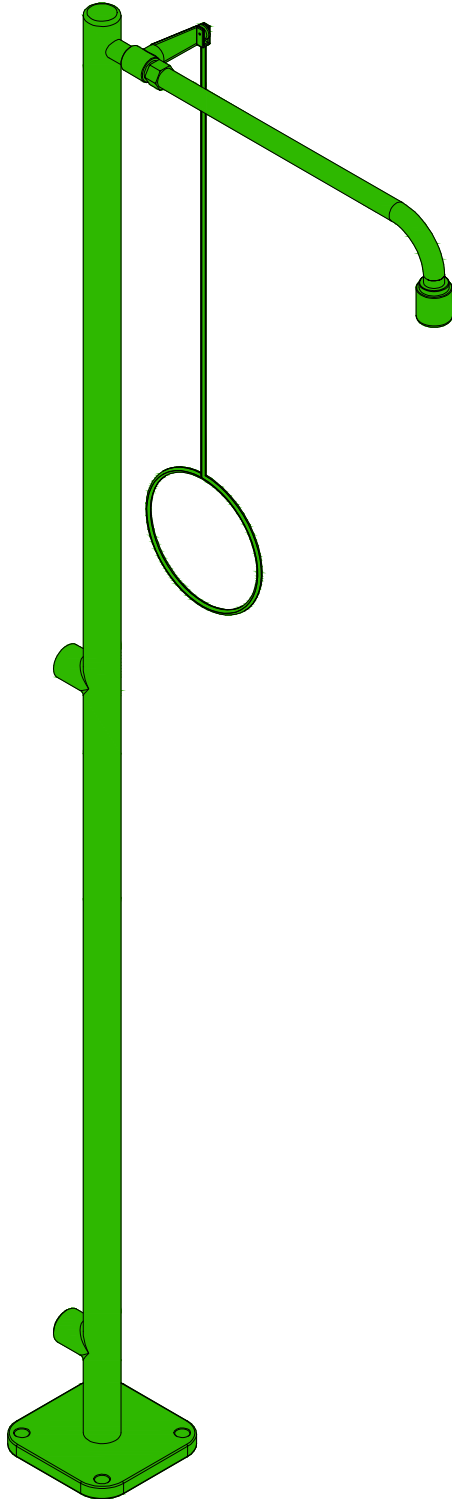

Eme LAVAOCCHI Eyewash

Certificati / Certificates: DIN 12899 / EN 12918 / ISO 228-1 / EN 15154

MA909965
Lavaocchi a piantana
Eyewash station

MA909960
Lavaocchi a parete
Eyes shower for wall panel

MA90DOC
Doccetta d'emergenza da banco
Eyes shower for wall panel

EMERGENZA
Emergency

MA90

MA95

Eme DOCCIA D' EMERGENZA

Emergency shower

Certificati / Certificates: DIN 12899 / EN 12918 / ISO 228-1 / EN 15154

MA909970
Doccia d'emergenza
Emergency shower

MA909975
Doccia con lavaocchi d'emergenza
Emergency eye wash and shower

EMERGENZA
Emergency

MA90

MA95