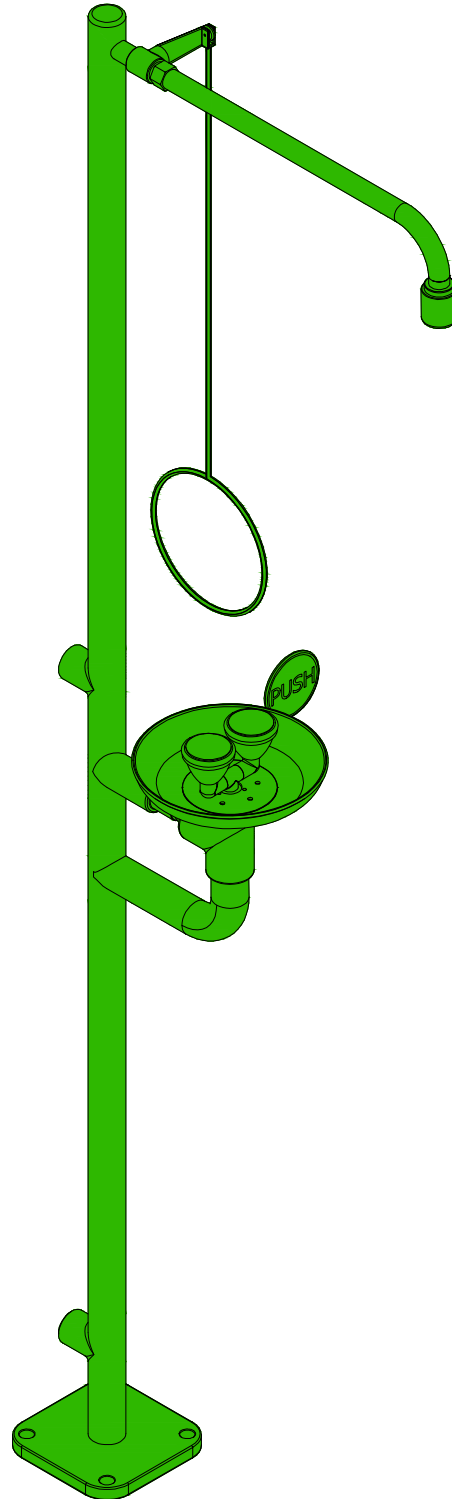

Eme LAVAOCCHI Eyewash

Certificati / Certificates: DIN 12899 / EN 12918 / ISO 228-1 / EN 15154

MA909965
Lavaocchi a piantana
Eyewash station

MA909960
Lavaocchi a parete
Eyes shower for wall panel

MA90DOC
Doccetta d'emergenza da banco
Eyes shower for wall panel

EMERGENZA
Emergency

MA90

MA95

Eme DOCCIA D' EMERGENZA

Emergency shower

Certificati / Certificates: DIN 12899 / EN 12918 / ISO 228-1 / EN 15154

MA909970
Doccia d'emergenza
Emergency shower

MA909975
Doccia con lavaocchi d'emergenza
Emergency eye wash and shower

EMERGENZA
Emergency

MA90

MA95