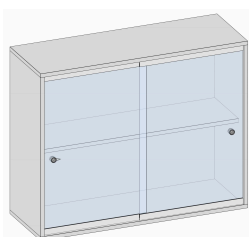

## Metallic cupboard

**MA903069 - l 100 x p 47 x h 200**  
Ante battenti / Metallic cupboard

**MA903076 - l 120 x p 50 x h 103**  
**MA903077 - l 180 x p 50 x h 103**  
Ante scorrevoli Top in laminato / Cupboard top in laminate

**MA903078 - l 100 x p 47 x h 215**  
Vano a giorno - cieco / Metallic cupboard

**MA903160 - l 120 x p 47 x h 85**  
**MA903165 - l 150 x p 47 x h 85**  
**MA903170 - l 180 x p 47 x h 85**  
Sopralzo con ante scorrevoli / Superimposable cupboard (sliding doors)