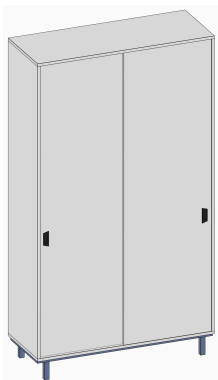

# Arm **ARMADI DA LABORATORIO in METALLO**

Parete  
Wall

## Metallic cupboard

**MA903000 - l 100 x p 47 x h 200**  
**Ante battenti in vetro / Metallic cupboard, crystal doors**

**MA903071 - l 120 x p 47 x h 215**  
**MA903073 - l 180 x p 47 x h 215**  
**MA903079 - l 150 x p 47 x h 215**  
**Ante scorrevoli in vetro / Metallic cupboard, sliding crystal doors**

**MA903070 - l 120 x p 47 x h 215**  
**MA903072 - l 180 x p 47 x h 215**  
**MA903150 - l 150 x p 47 x h 215**  
**Ante scorrevoli / Metallic cupboard, sliding metallic doors**

**MA903074 - l 120 x p 47 x h 215**  
**MA903075 - l 180 x p 47 x h 215**  
**Ante scorrevoli (vetro e cieche) / Cupboard with metal and crystal doors**