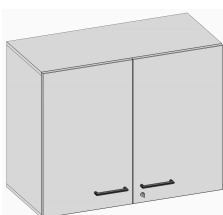

MA90

**Certificati / Certificates: EN 16121**

**MA903018 - l 100 x p 47 x h 200**  
Armadio cieco - a giorno / Cupboard

**MA903027 - l 100 x p 47 x h 200**  
Armadio ante cieche - vetro / Cupboard

**MA903025 - l 60 x p 60 x h 200**  
Armadio 2 cassetti verticali / Cupboard with 2 vertical drawers

**MA903026 - l 90 x p 60 x h 200**  
Armadio 3 cassetti verticali / Cupboard with 3 vertical drawers

**MA903019 - l 100 x p 47 x h 80**  
Armadio sopralzo ante cieche / Superimposable cupboard

ARMADI DA LABORATORIO  
Cupboard laboratory