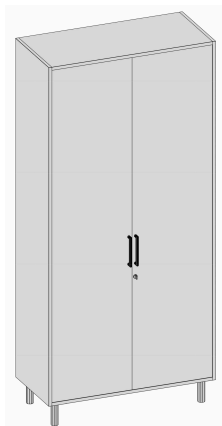

Arm **ARMADI DA LABORATORIO in METALLO**

Parete
Wall

Metallic cupboard

MA903069 - l 100 x p 47 x h 200
Ante battenti / Metallic cupboard