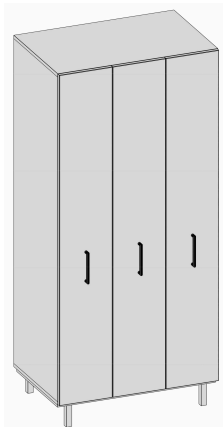

**MA903012 - l 100 x p 47 x h 200**  
Armadio ante vetro scorrevoli / Cupboard, sliding crystal doors

**MA903013 - l 100 x p 47 x h 200**  
Armadio vano a giorno / Cupboard, without doors

ARMADI DA LABORATORIO  
Cupboard laboratory

MA90

**Certificati / Certificates: EN 16121**

**MA903018 - l 100 x p 47 x h 200**  
Armadio cieco - a giorno / Cupboard

**MA903027 - l 100 x p 47 x h 200**  
Armadio ante cieche - vetro / Cupboard

**MA903025 - l 60 x p 60 x h 200**  
Armadio 2 cassetti verticali / Cupboard with 2 vertical drawers

**MA903026 - l 90 x p 60 x h 200**  
Armadio 3 cassetti verticali / Cupboard with 3 vertical drawers

**MA903019 - l 100 x p 47 x h 80**  
Armadio sopralzo ante cieche / Superimposable cupboard

ARMADI DA LABORATORIO  
Cupboard laboratory