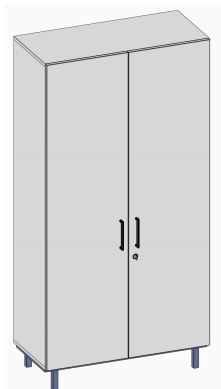

# Arm **ARMADI DA LABORATORIO in LAMINATO**

Parete  
Wall

## Cupboard in laminate

**Certificati / Certificates: EN 16121**

**MA903015 - l 100 x p 47 x h 110**  
Armadio ante battenti cieche / Cupboard

**MA903016 - l 100 x p 47 x h 110**  
Armadio ante battenti vetro / Cupboard, crystal doors

**MA903017 - l 100 x p 47 x h 110**  
Armadio vano a giorno / Cupboard without doors

**MA903010 - l 100 x p 47 x h 200**  
Armadio ante a battente / Cupboard in laminate

**MA903011 - l 100 x p 47 x h 200**  
Armadio ante vetro scorrevoli - ante laminato battenti  
Cupboard, sliding crystal doors - Laminate doors