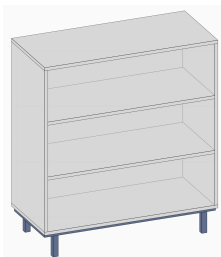

# Arm **ARMADI DA LABORATORIO in LAMINATO**

Parete  
Wall

## Cupboard in laminate

**Certificati / Certificates: EN 16121**

**MA903015 - l 100 x p 47 x h 110**  
Armadio ante battenti cieche / Cupboard

**MA903016 - l 100 x p 47 x h 110**  
Armadio ante battenti vetro / Cupboard, crystal doors